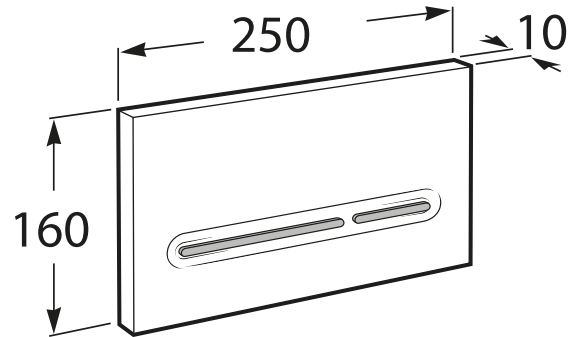

IN-WALL

PL5 DUAL (ONE) - Placa de accionamiento con descarga dual

MEDIDAS

Longitud	250 mm
Altura	160 mm

COLORES Y ACABADOS

1 Cromado

PVPR (IVA INCLUIDO)

105,15 €

DIBUJOS TÉCNICOS

CARACTERÍSTICAS

PL5 DUAL (ONE) - Placa de accionamiento con descarga dual para sistemas de instalación "ONE" de Roca. Sin necesidad de utilizar herramientas para la instalación.

Número de pulsadores: 2

COMPATIBLE

DUPLO WC ONE
FREESTANDING - Bastidor
con cisterna autoportante
de doble descarga para
inodoro suspendido. Codo
de 90 ° / 110 °

890077020

DUPLO WC ONE
COMPACT - Bastidor con
cisterna compacta
empotrable de doble
descarga para inodoro
suspendido. Codo de 90 ° /
110 °

890073020

DUPLO WC ONE - Bastidor
con cisterna compacta
empotrable de doble
descarga para inodoro
suspendido. Codo de 90 ° /
110 °

890070020

Kit de adaptación para
placas de accionamiento
(PL3 / PL5)

890064010